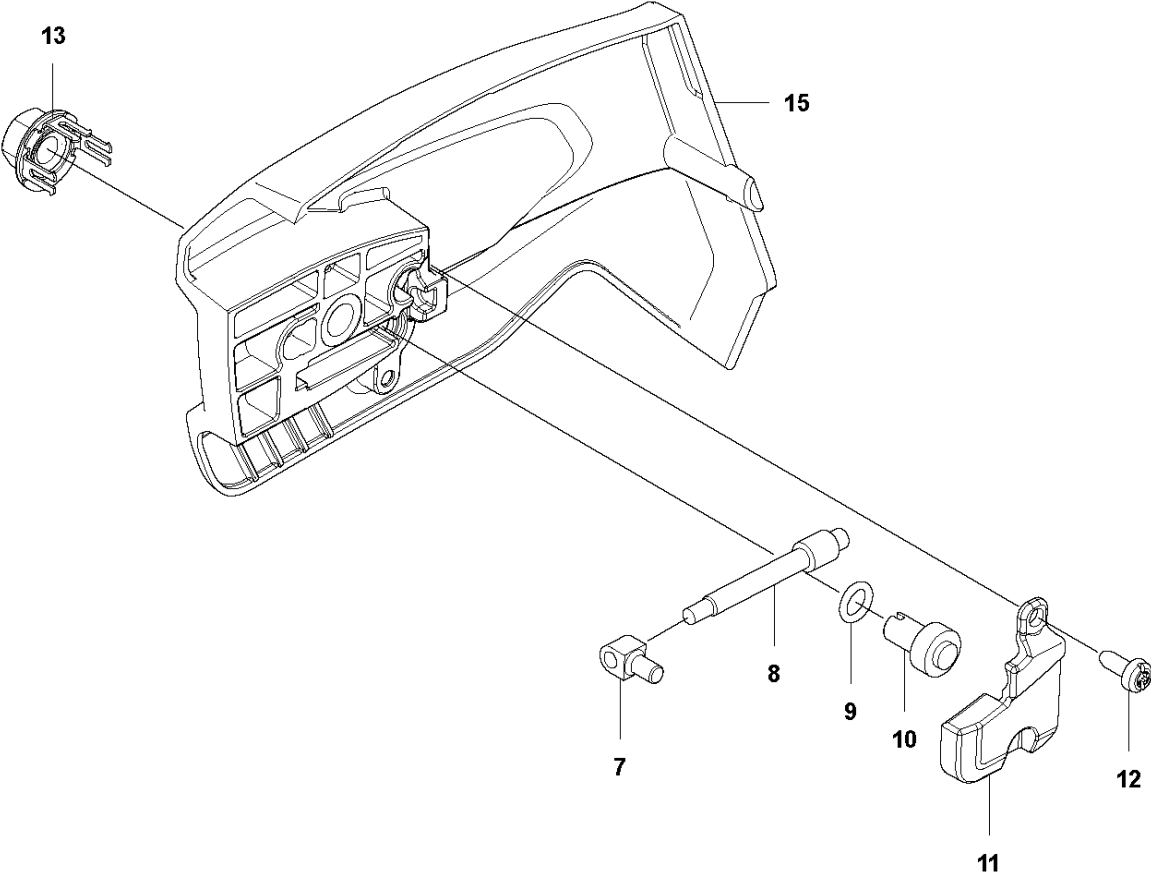

# SPARE PARTS LIST

CHAIN SAWS

540iXP

**A** 540iXP  
CHASSIS

## CHASSIS

540iXP

Ref	Part No	Description	Remark	QTY KIT
1	595 87 13-01	HANDLE INSERT		1
2	594 92 92-01	CHASSIS	Clutch Side	1
4	573 92 58-01	SCREW ITXSCFT		2
5	577 28 66-01	SPIKE	Inner	1
7	505 28 85-01	CHAIN CATCHER		1
10	577 99 66-01	PUSH BUTTON		1
11	589 27 39-01	THROTTLE LOCKOUT		1
12	585 48 00-01	SPRING		1
13	595 83 40-01	THROTTLE TRIGGER		1
14	593 06 42-01	SPRING		1
15	595 30 72-01	COVER	Air outlet	1
16	594 92 93-01	CHASSIS	Flywheel side	1
17	593 98 83-01	FRONT HANDLE ASSY		1
18	594 03 57-02	AIR INTAKE		1
19	580 29 29-01	SCREW ITXSCFT		10
20	525 79 81-03	SCREW ITXSCFT		2
21	597 68 28-01	COVER KIT		1

**B** 540iXP  
CLUTCH

14

## CLUTCH

540iXP

Ref	Part No	Description	Remark	QTY KIT
1	525 75 51-05	SCREW ITXSCFM		1
2	597 67 01-01	DISC SPRING		2
3	594 03 52-01	SPUR SPROCKET		1
4	503 23 00-35	WASHER		1
5	593 68 44-01	BRAKE DRUM		1
6	593 78 48-01	PUMP PINION	Assy	1
7	588 85 03-01	PIN		2
8	537 39 70-01	WORM SCREW		1
9	740 48 07-02	O-RING		
10	537 07 94-02	WORM WHEEL		1
11	505 21 45-01	COVER	Chain Tensioner	1
12	526 22 18-01	SCREW CITXPANT		2
13	505 19 73-01	NUT	Retainer Assy	1
14	594 03 03-01	CLUTCH COVER ASSY	Assy	1
15	594 03 02-01	CLUTCH COVER		1