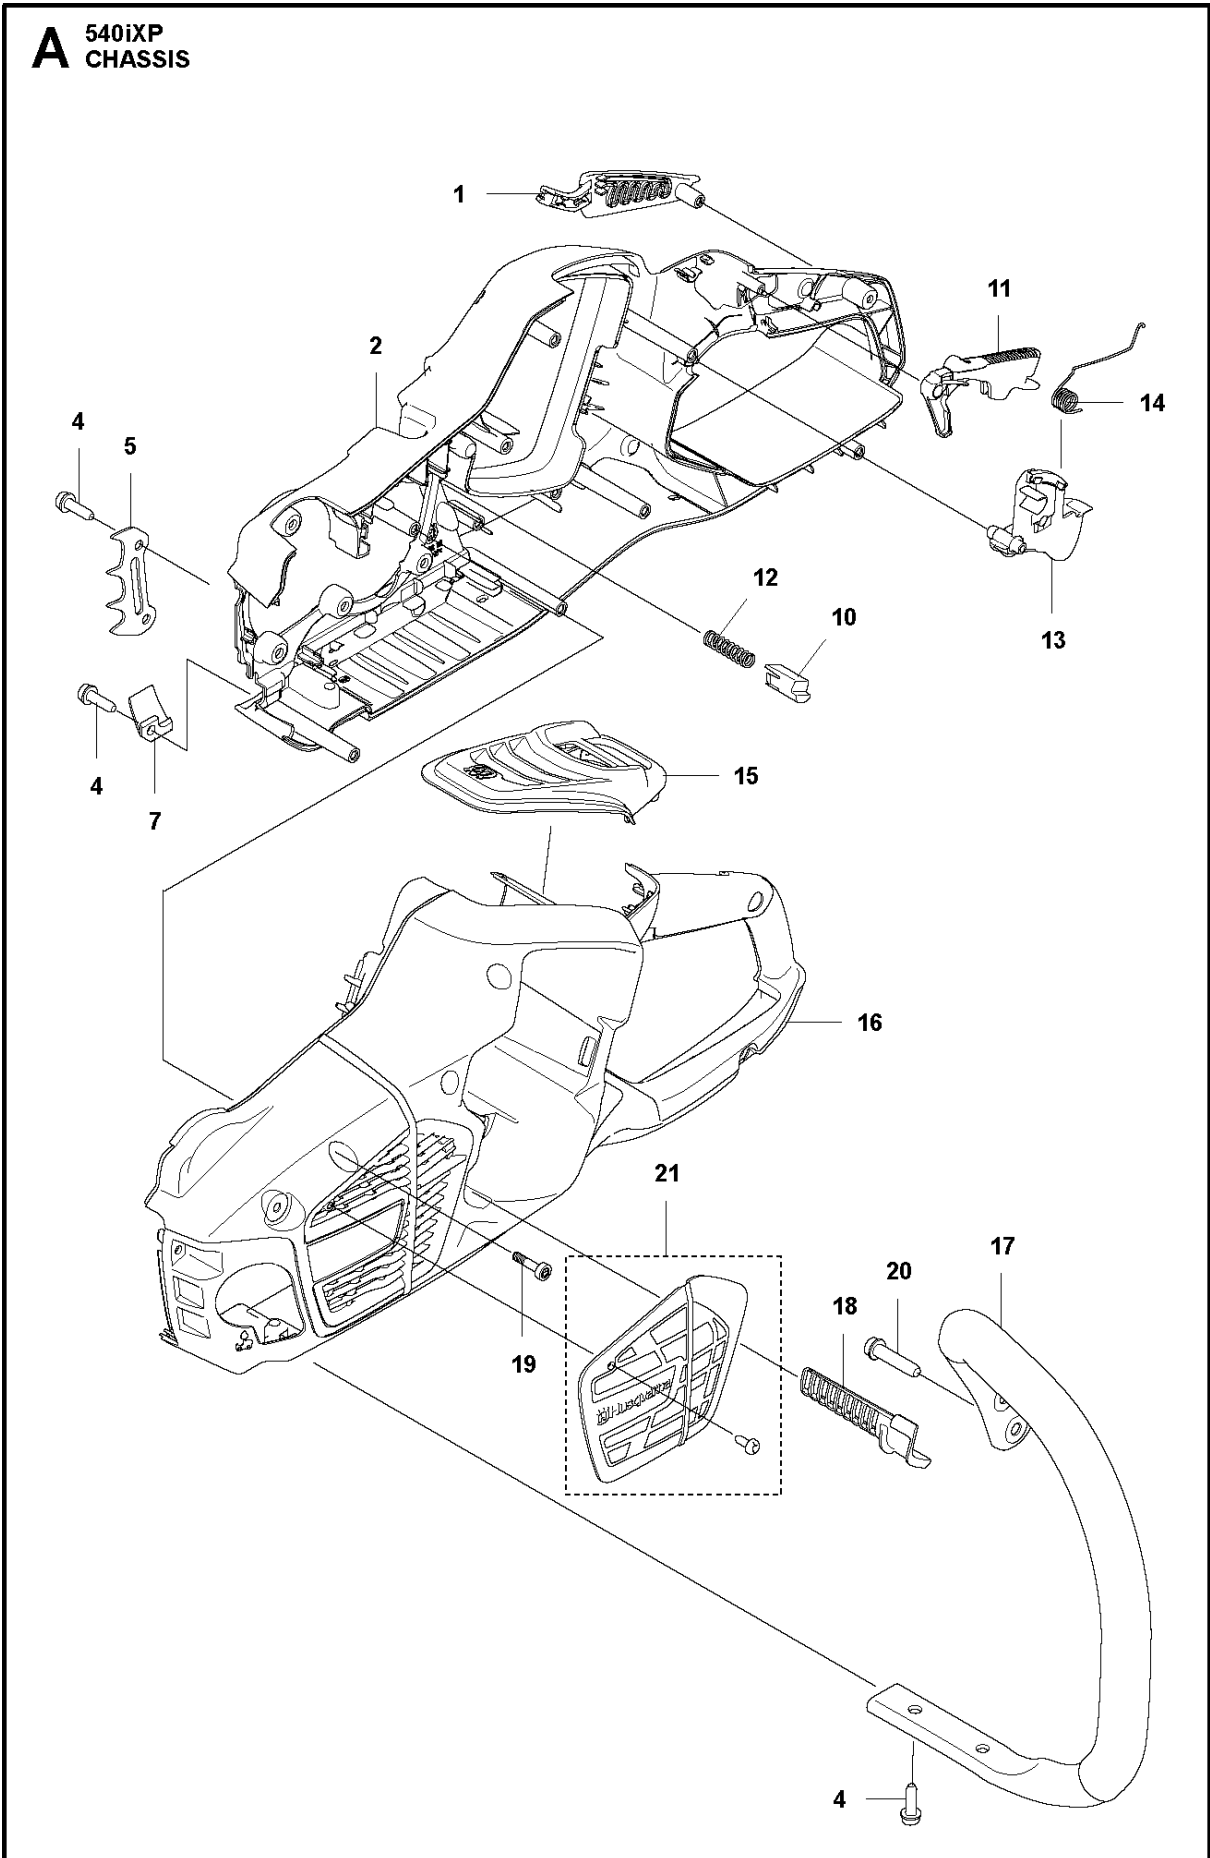

# SPARE PARTS LIST

CHAIN SAWS

540iXP

**A** 540iXP  
CHASSIS

## CHASSIS

540iXP

Ref	Part No	Description	Remark	QTY KIT
1	595 87 13-01	HANDLE INSERT		1
2	594 92 92-01	CHASSIS	Clutch Side	1
4	573 92 58-01	SCREW ITXSCFT		2
5	577 28 66-01	SPIKE	Inner	1
7	505 28 85-01	CHAIN CATCHER		1
10	577 99 66-01	PUSH BUTTON		1
11	589 27 39-01	THROTTLE LOCKOUT		1
12	585 48 00-01	SPRING		1
13	595 83 40-01	THROTTLE TRIGGER		1
14	593 06 42-01	SPRING		1
15	595 30 72-01	COVER	Air outlet	1
16	594 92 93-01	CHASSIS	Flywheel side	1
17	593 98 83-01	FRONT HANDLE ASSY		1
18	594 03 57-02	AIR INTAKE		1
19	580 29 29-01	SCREW ITXSCFT		10
20	525 79 81-03	SCREW ITXSCFT		2
21	597 68 28-01	COVER KIT		1

**B** 540iXP  
CLUTCH

14

## CLUTCH

540iXP

Ref	Part No	Description	Remark	QTY KIT
1	525 75 51-05	SCREW ITXSCFM		1
2	597 67 01-01	DISC SPRING		2
3	594 03 52-01	SPUR SPROCKET		1
4	503 23 00-35	WASHER		1
5	593 68 44-01	BRAKE DRUM		1
6	593 78 48-01	PUMP PINION	Assy	1
7	588 85 03-01	PIN		2
8	537 39 70-01	WORM SCREW		1
9	740 48 07-02	O-RING		
10	537 07 94-02	WORM WHEEL		1
11	505 21 45-01	COVER	Chain Tensioner	1
12	526 22 18-01	SCREW CITXPANT		2
13	505 19 73-01	NUT	Retainer Assy	1
14	594 03 03-01	CLUTCH COVER ASSY	Assy	1
15	594 03 02-01	CLUTCH COVER		1